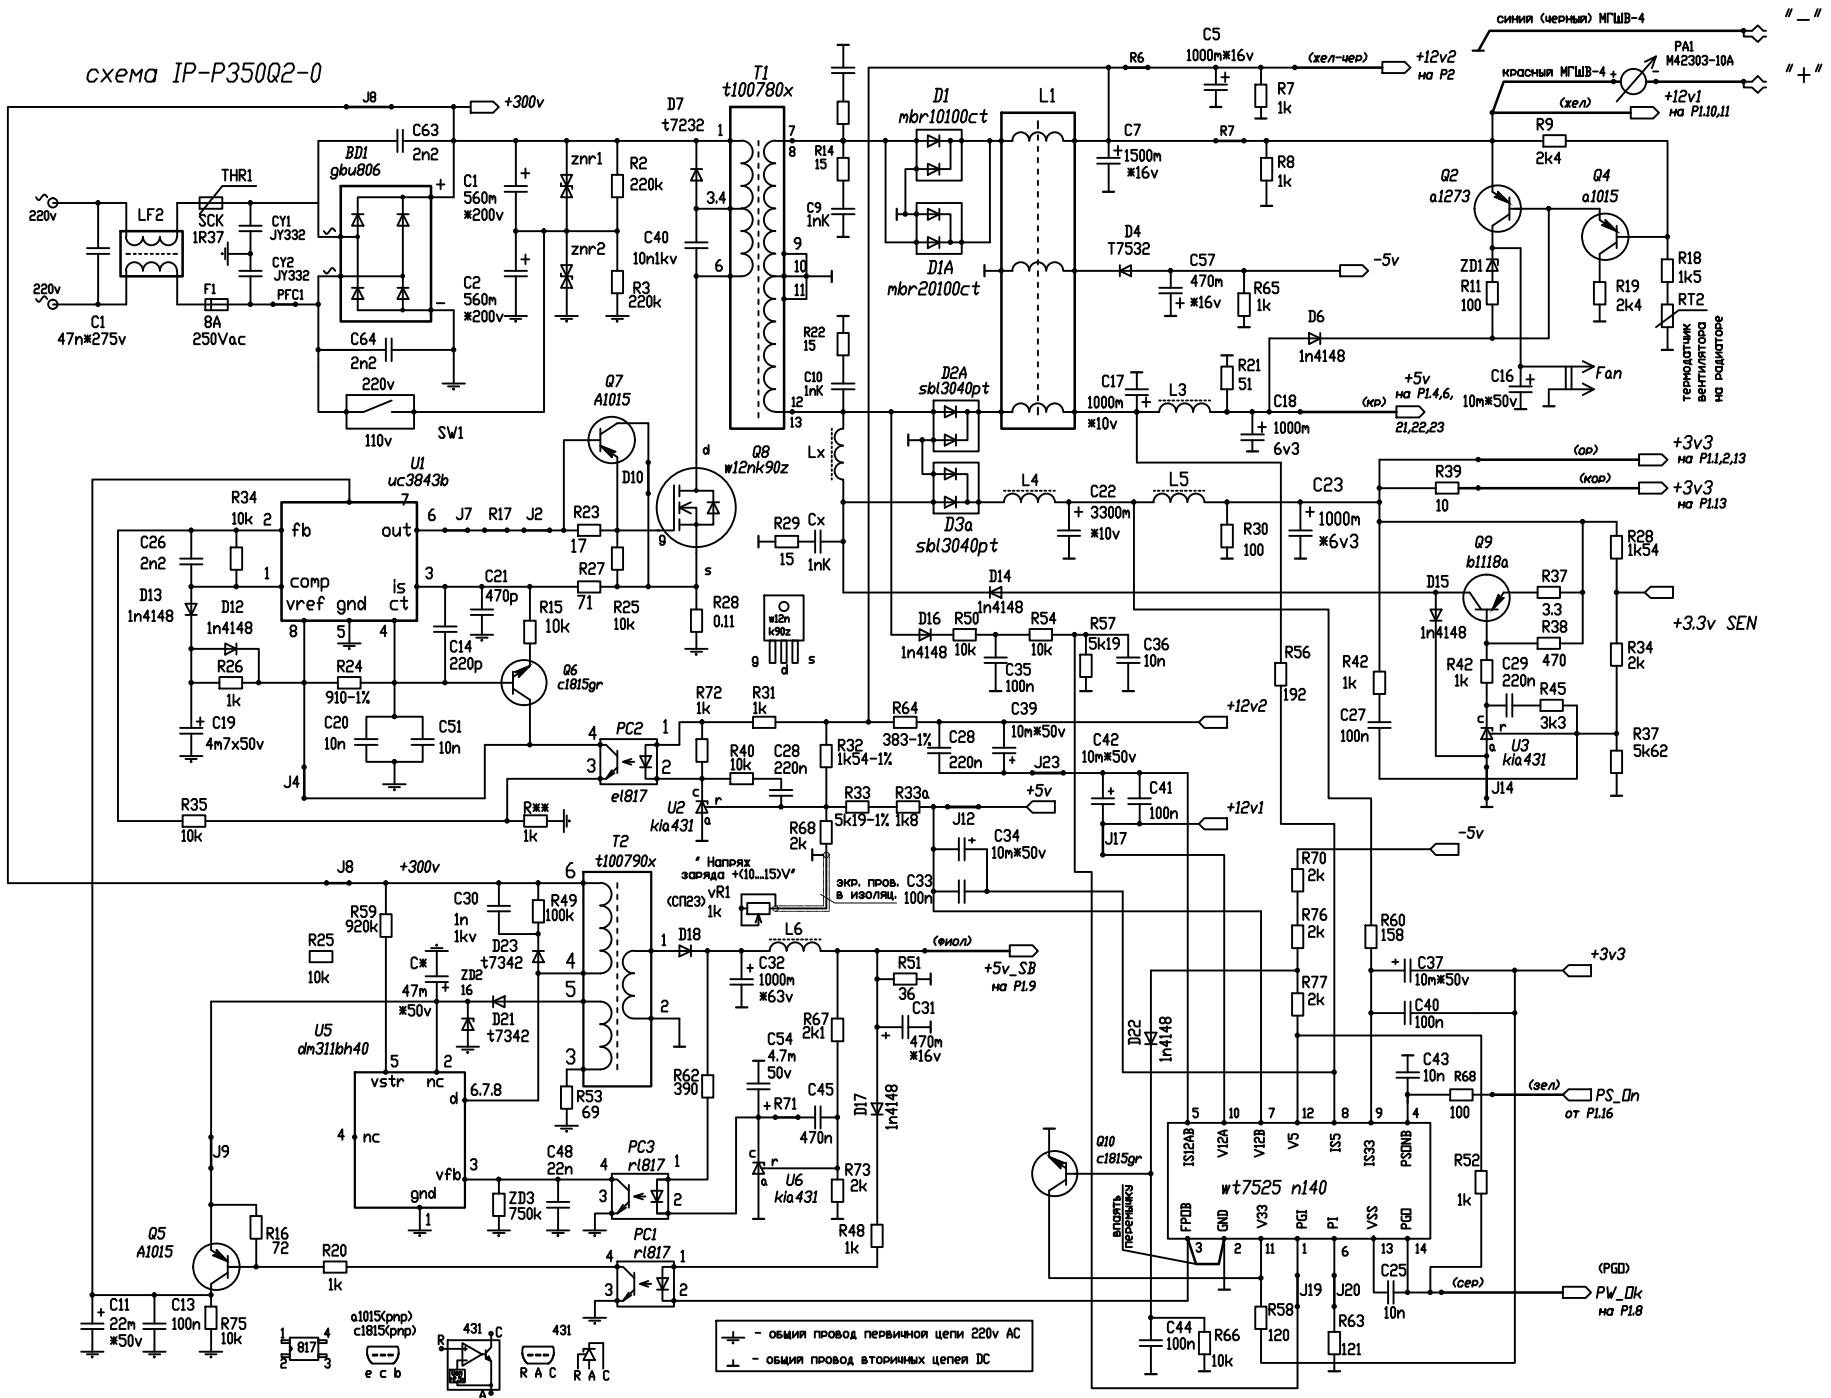

схема IP-P350Q2-0

Блок питания "Power Man IP-P350Q2-0". Схема электрическая принципиальная.